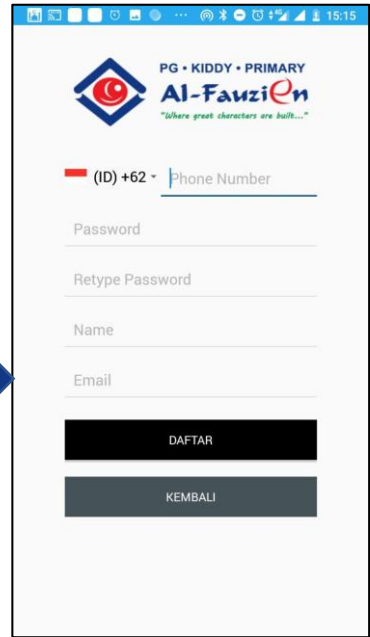

PG • KIDDY • PRIMARY

Al-FauziEn

"Where great characters are built..."

PANDUAN REGISTRASI MURID BARU

1

Download dan Install Al fauzien di Playstore dengan mencari dengan kata kunci "Al Fauzien"

2

Buka Aplikasi dan daftar akun Anda

Pilih Login

Pilih DAFTAR

Lengkapi & Pilih DAFTAR

Pilih Registrasi

+ Daftar Murid Baru

Isi Data lengkap dan Benar, Lalu Pilih DAFTAR

PG • KIDDY • PRIMARY

Al-FauziEn