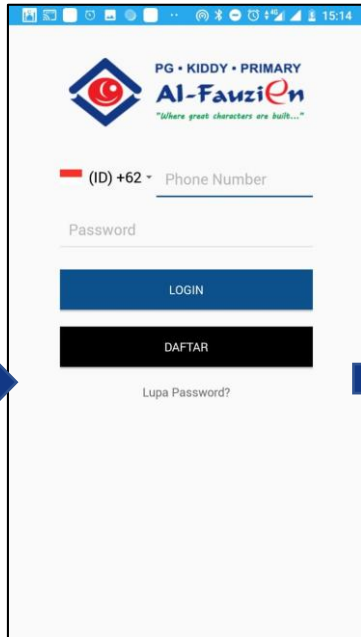

PG • KIDDY • PRIMARY

Al-FauziEn

"Where great characters are built..."

PANDUAN REGISTRASI MURID BARU

1

Download dan Install Al fauzien di Playstore dengan mencari dengan kata kunci "Al Fauzien"

2

Buka Aplikasi dan daftar akun Anda

Pilih Login

Pilih DAFTAR

Lengkapi & Pilih DAFTAR

Pilih Registrasi

+ Daftar Murid Baru

Isi Data lengkap dan Benar, Lalu Pilih DAFTAR

PG • KIDDY • PRIMARY

Al-FauziEn