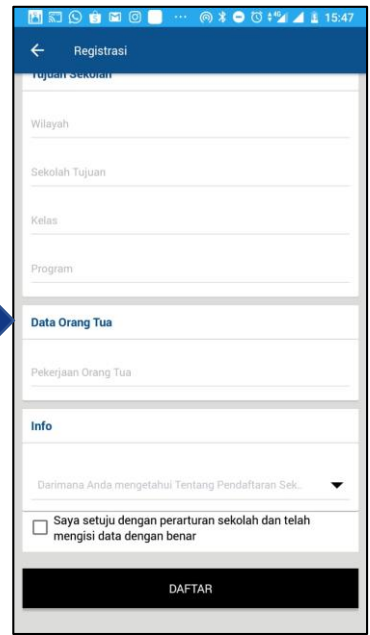

Pilih Login

Pilih DAFTAR

Lengkapi & Pilih DAFTAR

Pilih Registrasi

+ Daftar Murid Baru

Isi Data lengkap dan Benar, Lalu Pilih DAFTAR

PG • KIDDY • PRIMARY

Al-FauziEn

"Where great characters are built..."

PANDUAN REGISTRASI MURID BARU

3

Lengkapi data murid baru dengan membuka Website: <https://my.salam-alazhar.id> atau <https://my.alfauzien.sch.id> Masukkan Email dan Password Anda yang telah didaftarkan pada akun aplikasi Al Afauzien di Smart Phone Anda.